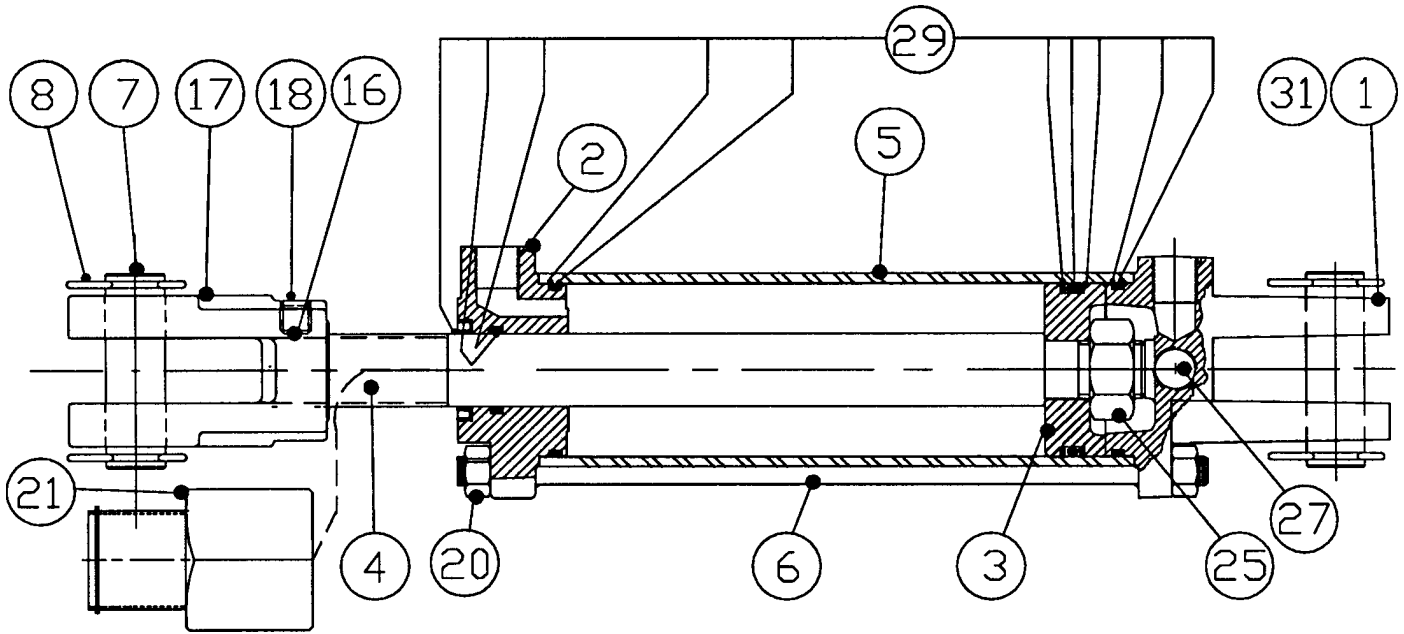

REPAIR PARTS LIST

TL SERIES

Double Acting Hydraulic Cylinders
A.S.A.E.08 &16 & STANDARD

REF	QTY	DESCRIPTION	20TL	25TL	30TL	35TL	40TL	50TL
1	1	CLEVIS CAP 1"PN	492805	492807	492810	492820	492830	492840
	1	CLEVIS CAP 1.25"PN			492815	492816	492817	492818
3	1	PISTON	492548	492529	492520	492528	492527	494763
7&8	1	PN (2)1"DA.	640091	640091	640091	640091	640091	638665
	1	PN (2)1.25"DA.			638666	638666	638666	638667
16	1	THRD. LOCK	498006	498006	498006	498006	498006	498006
17	1	ROD CLEVIS 1"PN	492650	492650	492652	492652	492652	492654
	1	ROD CLEVIS 1.25"PN			492656	492656	492656	492655
18	1	SET SCREW	148390	148390	148390	148390	148390	148390
20	8	NUT TIE ROD	128230	128230	128250	128271	128271	129090
21	1	STR. CONTROL	638655	638655	638656	638656	638656	
25	1	NUT PISTON	129090	129090	129110	129110	129110	130781
27	1	PLUG	186530	186530	186540	186540	186540	186540